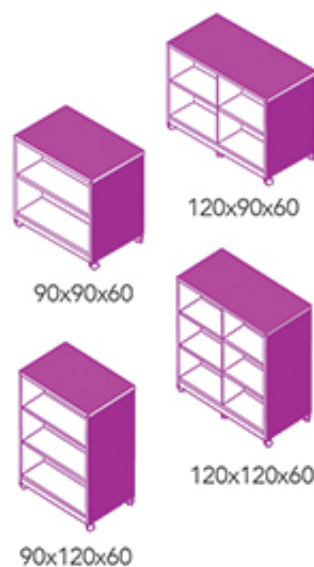

# piccolo.

LIBEROS MÓVILES

\*Dos vistas

*\*Doble vista  
\*Con rodajas duales*

\*Diseño preparado para cajas plásticas para mayor organización

\*Una vista

# piccolo.

LIBEROS FIJOS

frente x alto x fondo

- AL-1020 Librero fijo 90x90x40 cm. Una vista
- AL-1022 Librero fijo 120x90x40 cm. Una vista
- AL-1024 Librero fijo 90x120x40 cm. Una vista
- AL-1026 Librero fijo 120x120x40 cm. Una vista