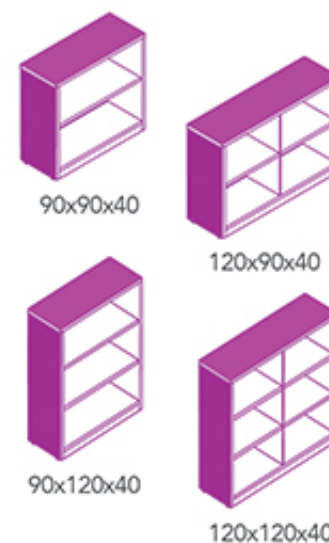

# piccolo.

LIBEROS MÓVILES

\*Dos vistas

*\*Doble vista  
\*Con rodajas duales*

\*Diseño preparado para cajas plásticas para mayor organización

\*Una vista

# piccolo.

LIBEROS FIJOS

frente x alto x fondo

- AL-1020 Librero fijo 90x90x40 cm. Una vista
- AL-1022 Librero fijo 120x90x40 cm. Una vista
- AL-1024 Librero fijo 90x120x40 cm. Una vista
- AL-1026 Librero fijo 120x120x40 cm. Una vista