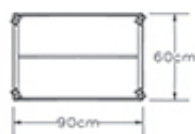

piccolo.

LIBEROS MÓVILES

*Dos vistas