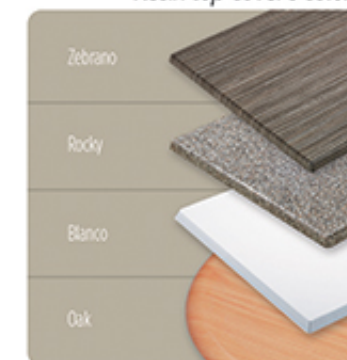

Colores de las cubiertas de resina Resin top cover's colors